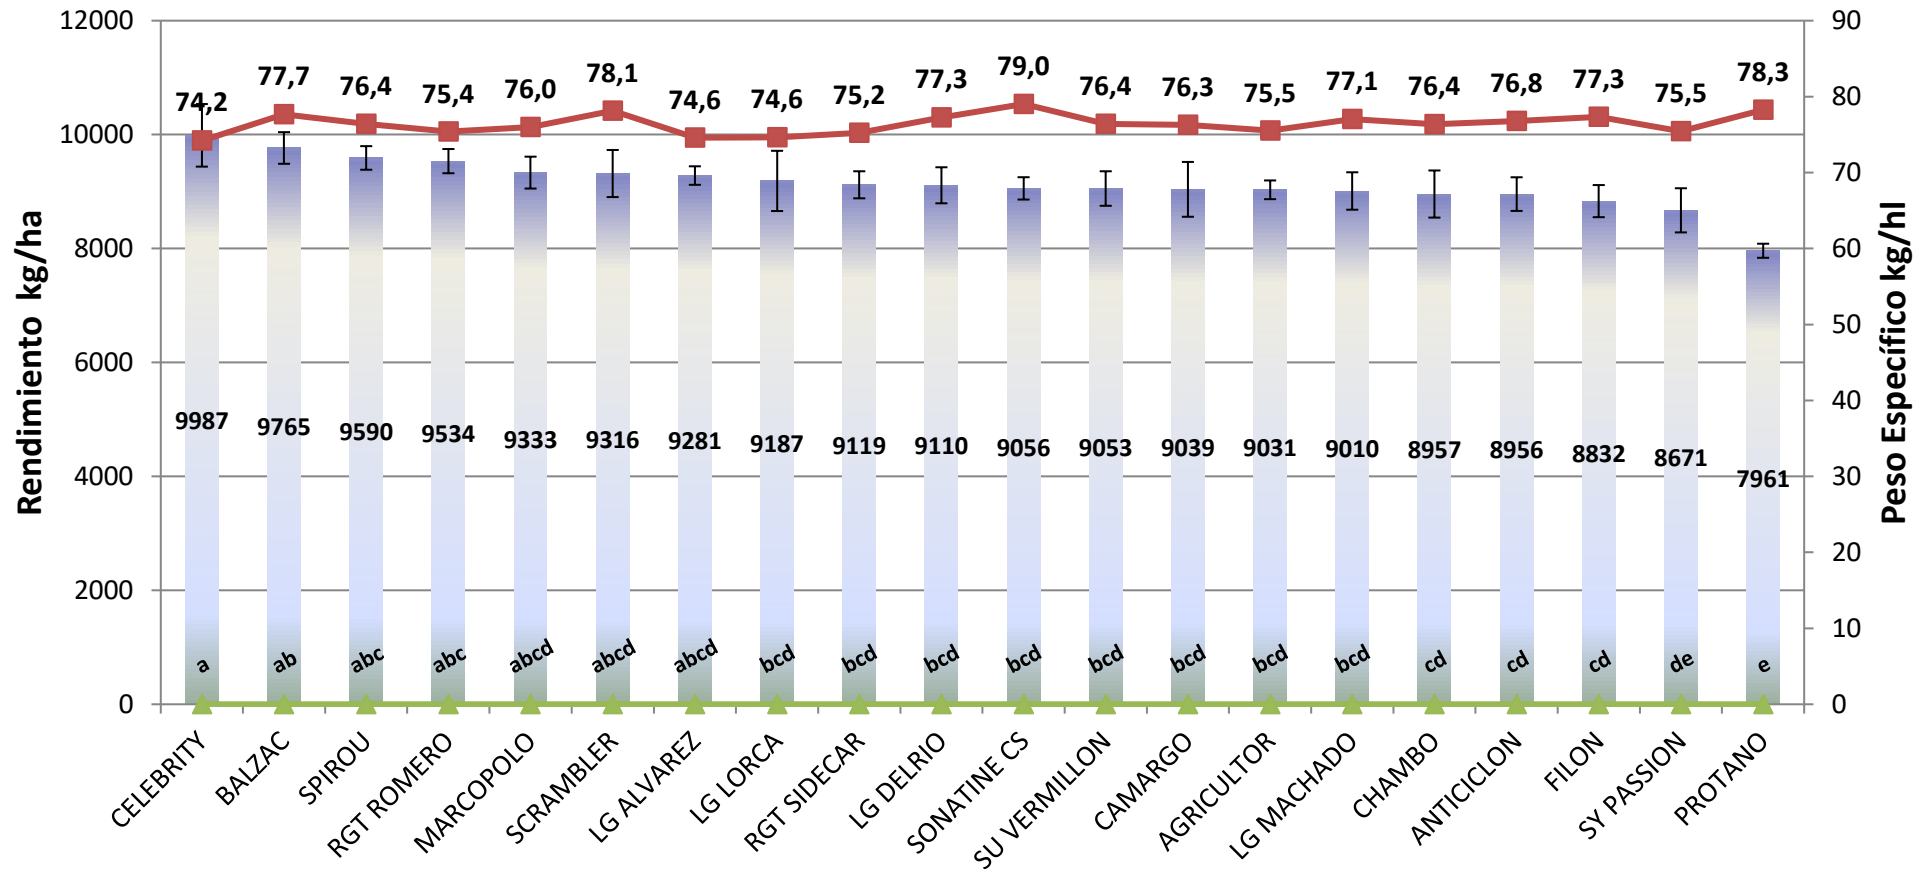

Ensayo Trigo blando de otoño (GENVCE)
Finca experimental de NEIKER en Gauna
Campaña 2023 Rendimiento (Kg/ha) y Peso específico (kg/hl)