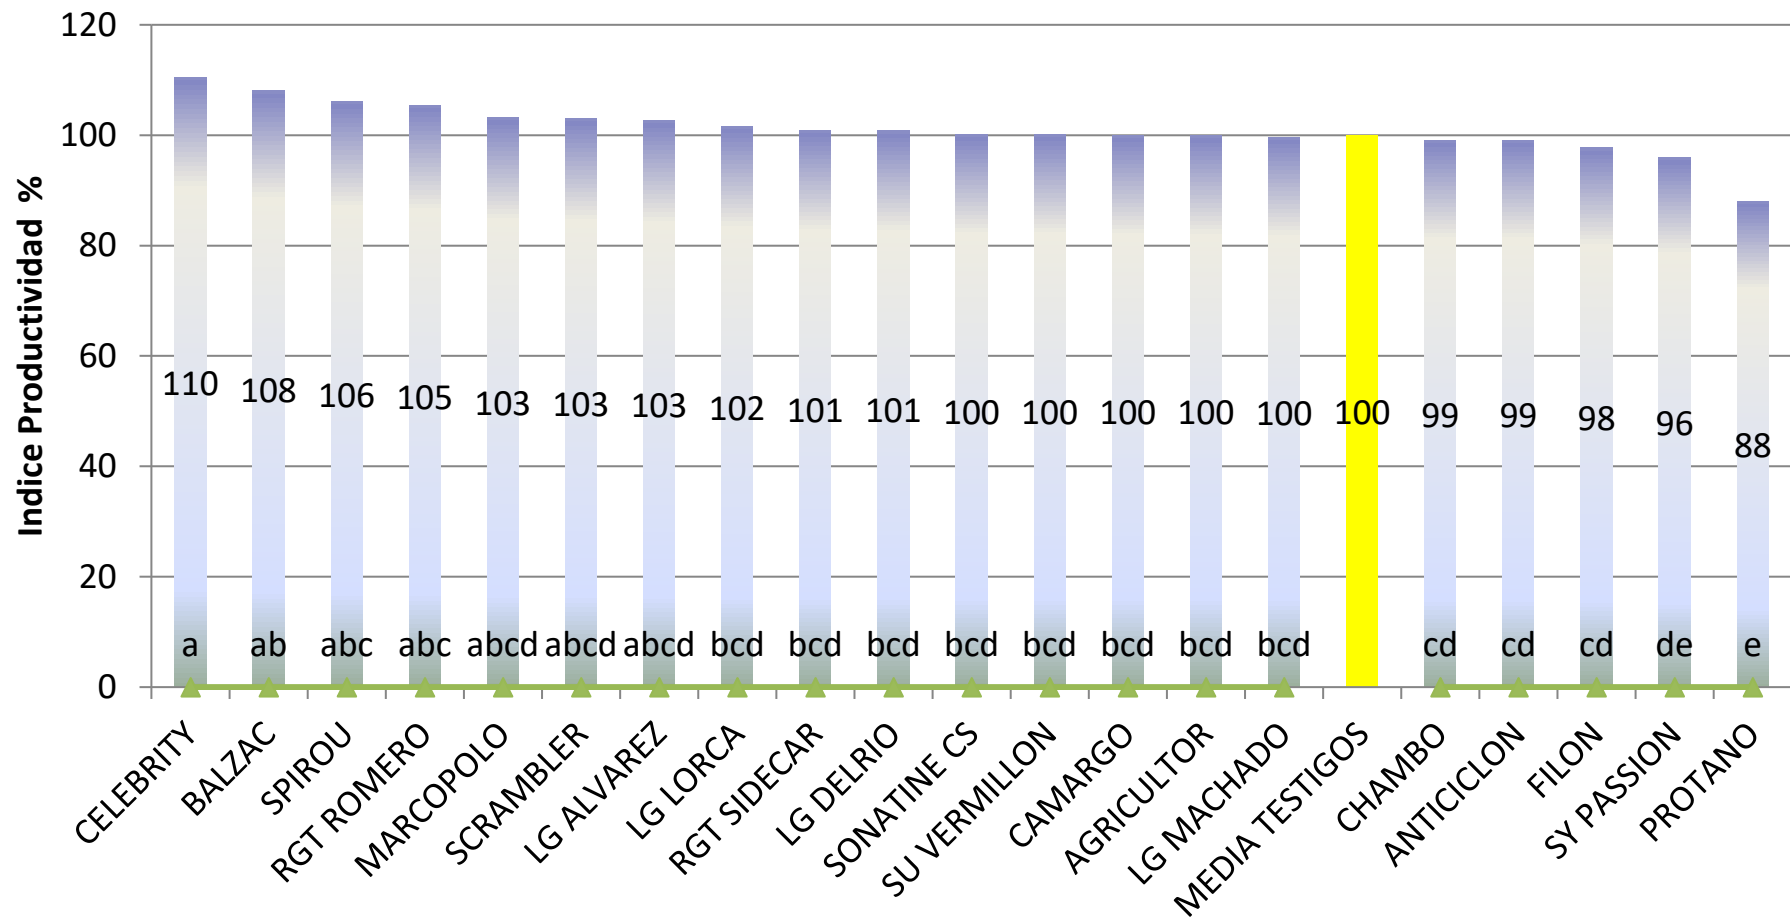

Ensayo Trigo Ciclo Largo (GENVCE)
Finca experimental de NEIKER en GAUNA
Campaña 2024

Indice Productividad (%) respecto la media de los testigos (Camargo, Chambo, Marcolopo y Filon)