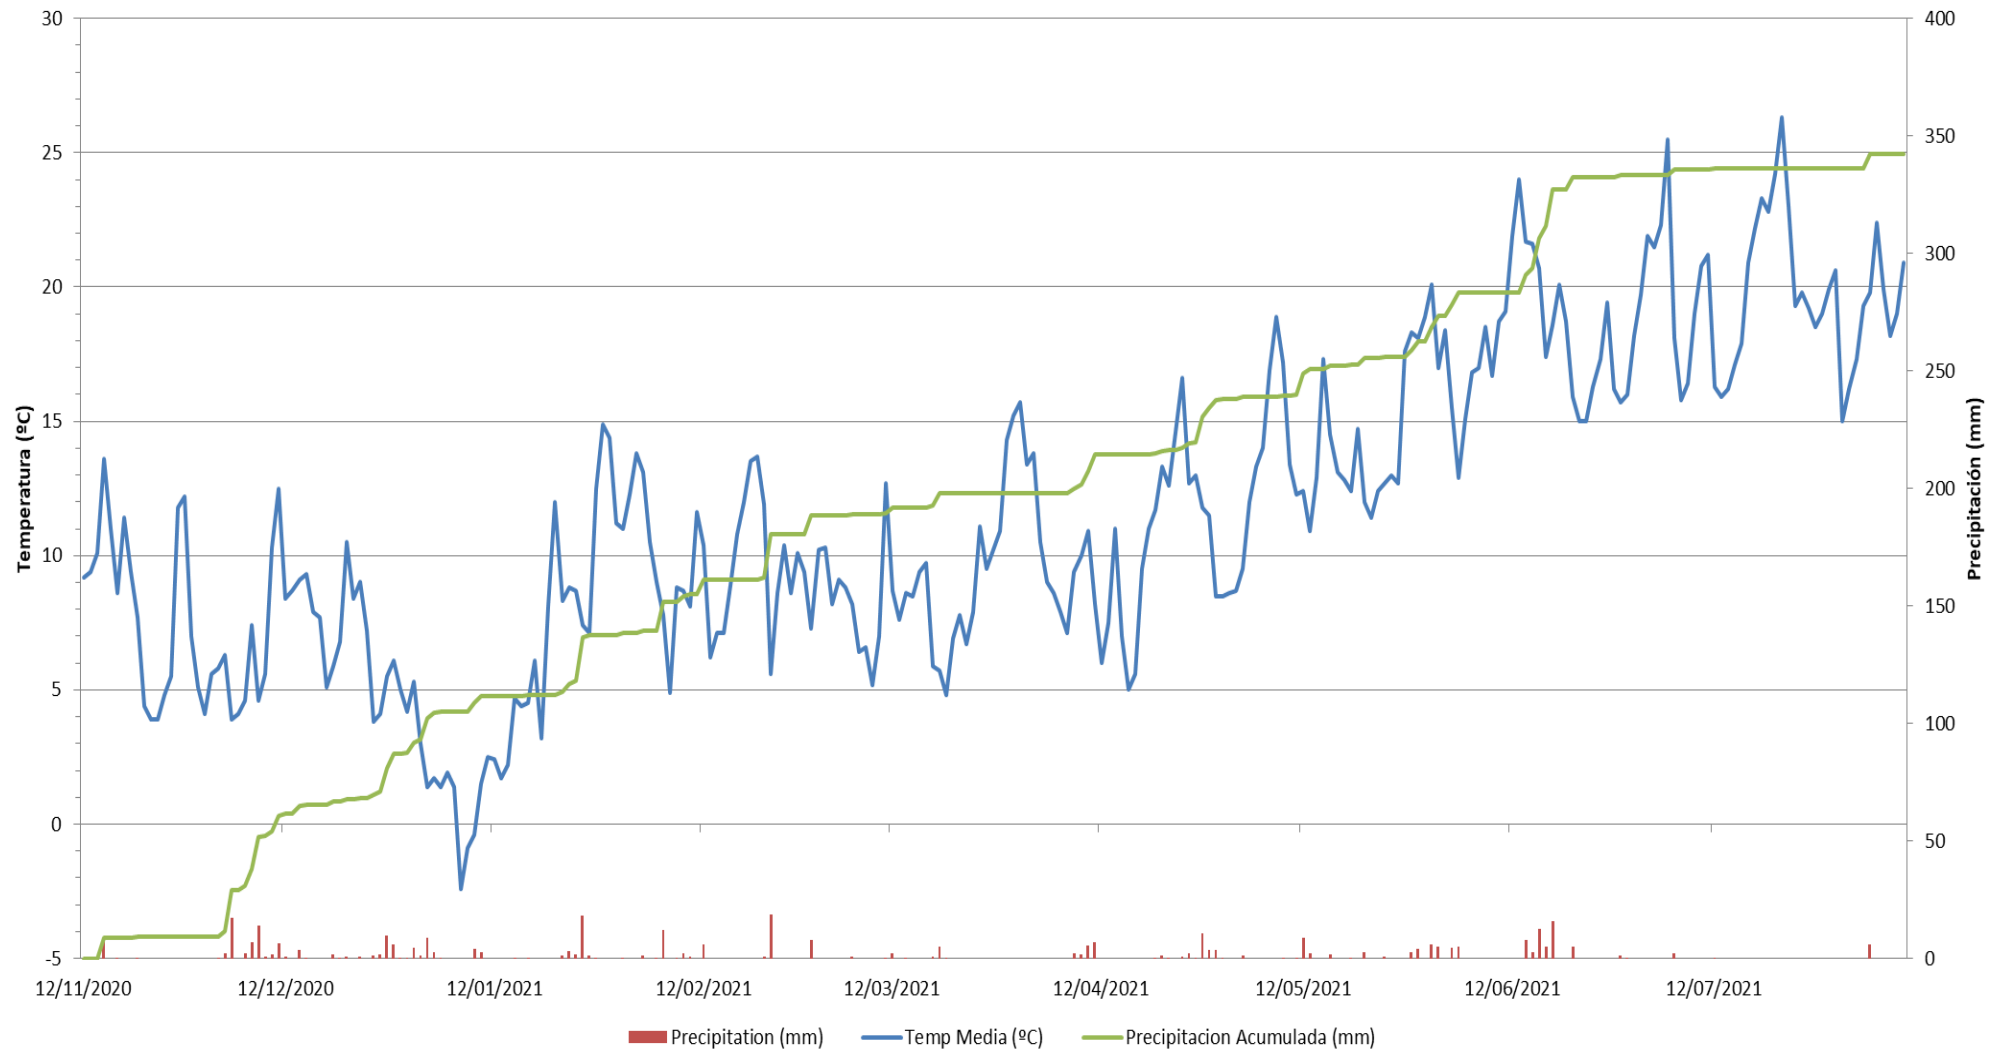

Tabla General con todos los datos de las variedades ensayadas

Temperatura y Precipitación Salcedo Campaña 20-21