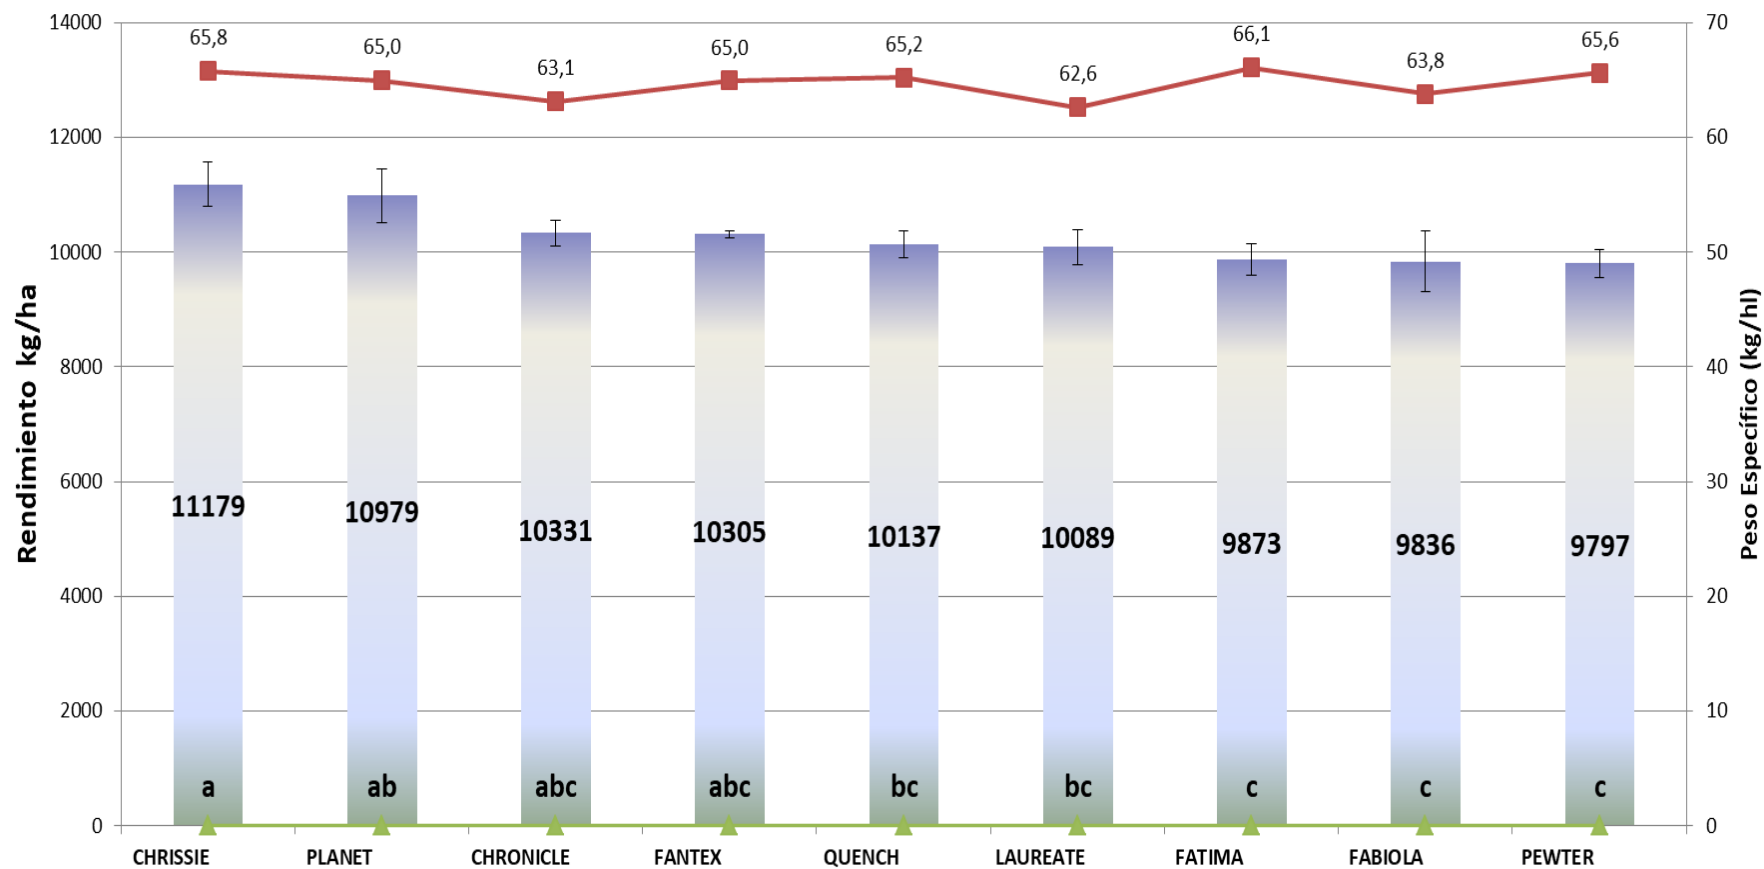

Red exterior cereales Neiker 2021 -- VALLES ALAVESES
Cebada ciclo corto
Rendimiento Kg/ha al 13% de humedad y Peso Especifico