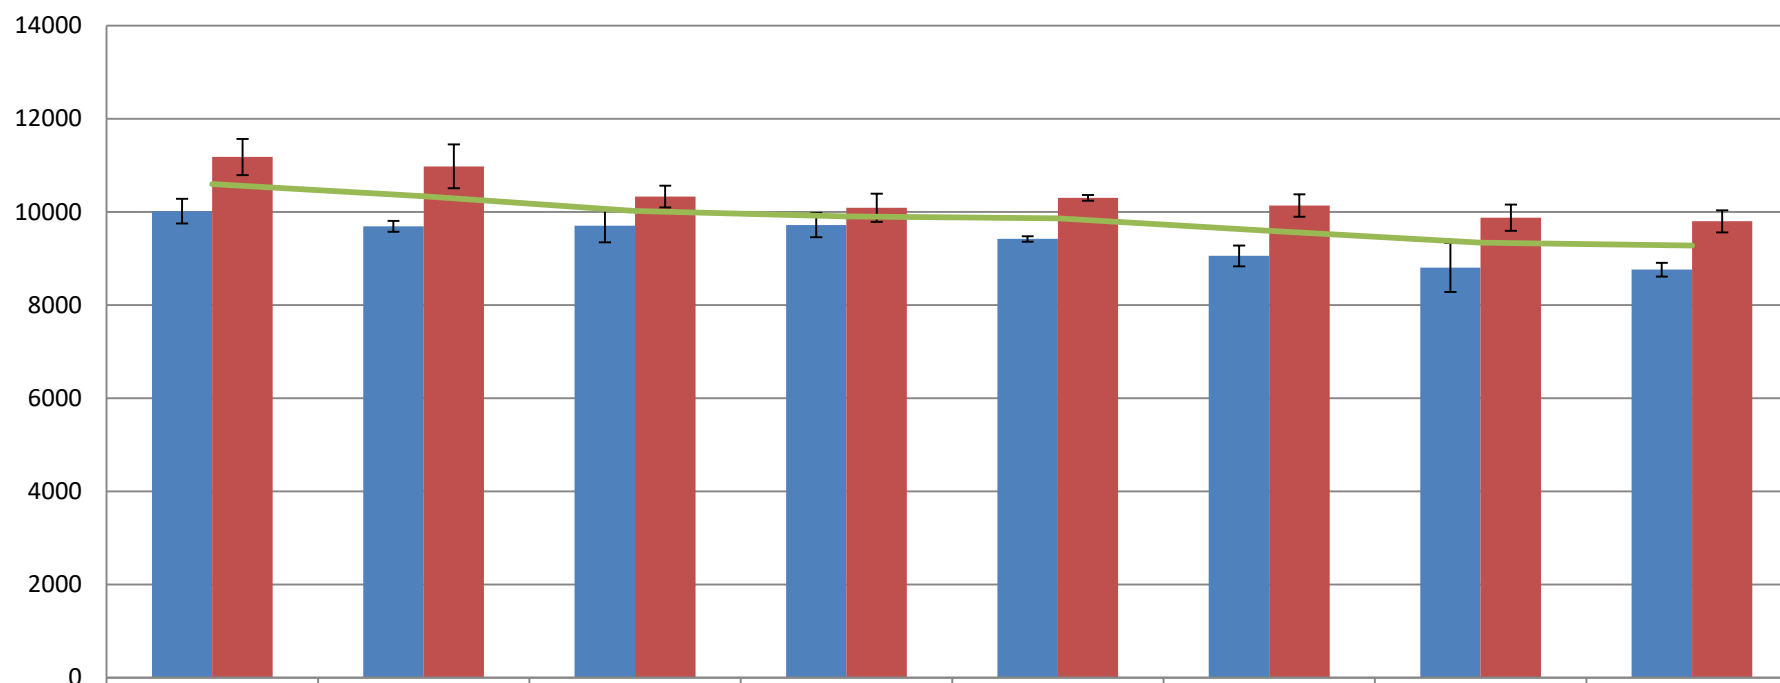

Cebada Ciclo Corto Red Exterior Valles Alaveses Campañas 2020 y 2021 Rendimiento (Kg/ha) al 13% de humedad

	CHRISIE	PLANET	CHRONICLE	LAUREATE	FANTEX	QUENCH	FATIMA	PEWTER
■ Rdt 2020	10015	9691	9705	9716	9419	9056	8806	8760
■ Rdt 2021	11179	10979	10331	10089	10305	10137	9873	9797
— Media	10597	10335	10018	9902	9862	9597	9340	9279